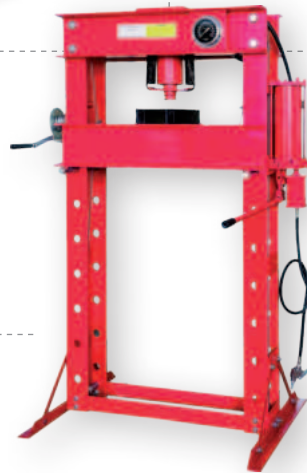

4 272 CHF TTC
Réf. 406645

Presse hydraulique 50 T

- Course du vérin 255 mm
- Hauteur de travail ajustable
- Livrée avec un press block

1275 CHF TTC
Réf. 1916511

Transpalette 2,5 T

- Longueur fourches : 1.15 m
- Hauteur de levée : 20 cm