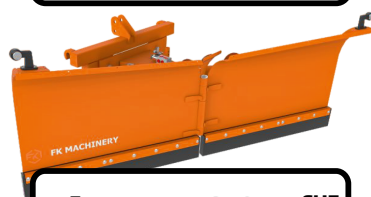

**Dès 1'360.-** CHF TTC

**Benne grand volume MVB :**  
1.20 m : 1'360.-  
1.40 m : 1'490.-  
1.60 m : 1'620.-  
1.80 m : 1'770.-  
2.00 m : 1'870.-  
2.20 m : 1'960.-

**Dès 4'010.-** CHF TTC

**Lame à neige CPSH :**  
2.00 m : 4'010.-  
2.20 m : 4'150.-  
2.60 m : 4'430.-  
2.90 m : 3'800.-  
Inclus: Feux LED et Attelage Combi 3pts + Euro

**Dès 2'360.-** CHF TTC

**Multibenne MBWG :**  
1.40 m : 2'360.-  
1.60 m : 2'790.-  
1.80 m : 3'060.-  
2.00 m : 3'240.-  
2.20 m : 3'560.-  
2.40 m : 3'790.-

**Dès 5'480.-** CHF TTC

**Lame à neige vario CPSV :**  
2.00 m : 5'480.-  
2.20 m : 5'640.-  
2.60 m : 6'060.-  
2.90 m : 6'450.-  
Inclus: Electrovanne, Feux LED et Attelage Combi 3pts + Euro  
Roues support: 210.-  
Patins: 120.-