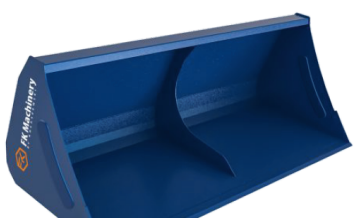

**Dès 990.-** CHF TTC

**Fourche à palette UPF :**  
1'600 kg : 990.-  
2'000 kg : 1'100.-  
2'500 kg, hydraulique :  
UPF25H : 2'010.-

**Dès 9'500.-** CHF TTC

**Godet distributeur avec fraise FBHSS :**  
1.60 m : 9'500.-  
1.80 m : 9'880.-  
2.00 m : 10'430.-  
2.20 m : 12'020.-

**Dès 1'720.-** CHF TTC

**Pince à balles rondes :**  
UBG : 1'720.-  
UBG2C, 2 vérins : 2'140.-  
UBGS, 1 vérin : 1'870.-

**Dès 7'150.-** CHF TTC

**Pailleuse universelle BBUN :**  
1.20 m : 7'150.-  
1.55 m : 7'500.-  
1.80 m : 8'340.-  
2.20 m : 8'940.-

**Dès 1'360.-** CHF TTC

**Benne grand volume MVB :**  
1.20 m : 1'360.-  
1.40 m : 1'490.-  
1.60 m : 1'620.-  
1.80 m : 1'770.-  
2.00 m : 1'870.-  
2.20 m : 1'960.-

**Dès 4'010.-** CHF TTC

**Lame à neige CPSH :**  
2.00 m : 4'010.-  
2.20 m : 4'150.-  
2.60 m : 4'430.-  
2.90 m : 3'800.-  
Inclus: Feux LED et Attelage Combi 3pts + Euro